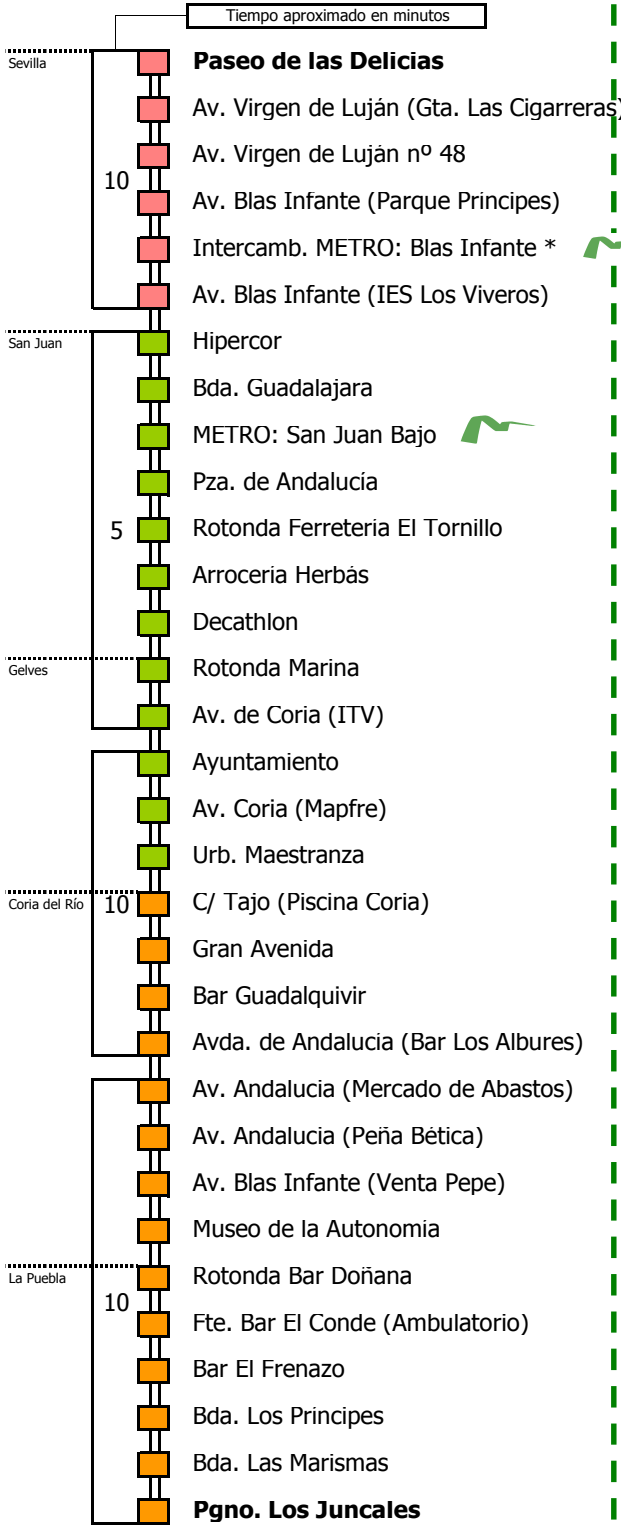

# Sevilla - Puebla del Río

SEVILLA - SAN JUAN DE AZNALFARACHE - GELVES - CORIA DEL RÍO - PUEBLA DEL RÍO

Tiempo aproximado en minutos

Horario aproximado salvo dificultades de tráfico

## HORARIO REGULAR

Válido desde el 1 de septiembre de 2017

D E		L U N E S				A V I E R N E S																		
05	06	07	08	09	10	11	12	13	14	15	16	17	18	19	20	21	22	23	24	01	02	03	04	
15	10	00	05	05	05	05	00	05	00	25	25	20	15	05	20	25	05							
		<b>35</b>	<b>20</b>	<b>25</b>	<b>15</b>	25	20	<b>15</b>	<b>25</b>	<b>20</b>	55	50	45	40	30	50	50							
		<b>45</b>	<b>35</b>	<b>45</b>	<b>35</b>	45	35	<b>35</b>	<b>40</b>	<b>35</b>					<b>55</b>									
				<b>50</b>		50		50	<b>50</b>	<b>55</b>														

# Puebla del Río - Sevilla

PUEBLA DEL RÍO - CORIA DEL RÍO - GELVES - SAN JUAN DE AZNALFARACHE - SEVILLA

Horario aproximado salvo dificultades de tráfico

## HORARIO REGULAR

Válido desde el 1 de septiembre de 2017

D E L U N E S A V I E R N E S																							
05	06	07	08	09	10	11	12	13	14	15	16	17	18	19	20	21	22	23	24	01	02	03	04
45	25	10	10	10	00	15	00	00	10	05	05	00	25	15	05	05	25	10					
	45	25	30	25	15	30	10	15	30	35	35	30	50	40	35	45							
	55	40	50	45	35	45	25	35	45		55												
				55		55		45	50														