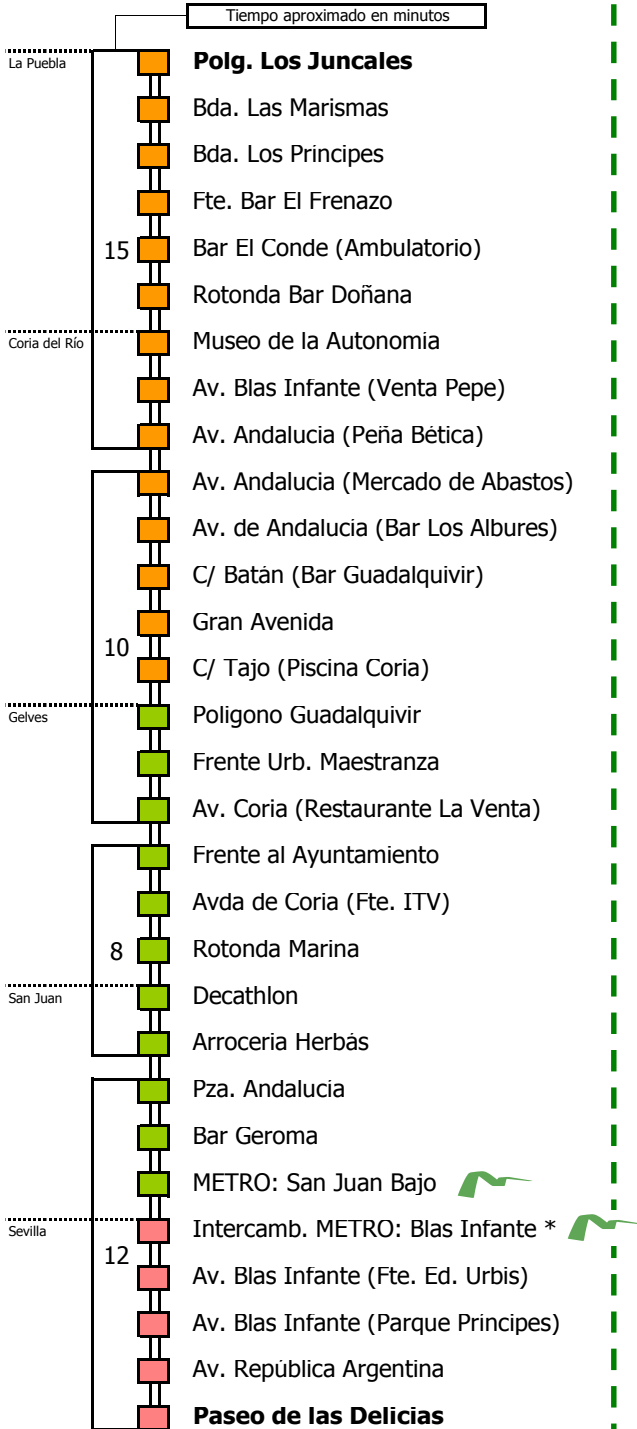

## HORARIO REGULAR

Válido desde el 1 de septiembre de 2017

D E		L U N E S				A V I E R N E S																		
05	06	07	08	09	10	11	12	13	14	15	16	17	18	19	20	21	22	23	24	01	02	03	04	
15	10	00	05	05	05	05	00	05	00	25	25	20	15	05	20	25	05							
		<b>35</b>	<b>20</b>	<b>25</b>	<b>15</b>	25	20	<b>15</b>	<b>25</b>	<b>20</b>	55	50	45	40	30	50	50							
		<b>45</b>	<b>35</b>	<b>45</b>	<b>35</b>	45	35	<b>35</b>	<b>40</b>	<b>35</b>					<b>55</b>									
				<b>50</b>		50		50	<b>50</b>	<b>55</b>														

Línea **ADAPTADA** a personas con movilidad reducida

1 Servicios de la M-143

- Zona A
- Zona B
- Zona C
- Zona D

**Lectura de la tabla**  
 La línea superior representa las horas y las inferiores, los minutos.  
 Ej: el autobús sale a las 21.30 horas

# Puebla del Río - Sevilla

PUEBLA DEL RÍO - CORIA DEL RÍO - GELVES - SAN JUAN DE AZNALFARACHE - SEVILLA

Horario aproximado salvo dificultades de tráfico

## HORARIO REGULAR

Válido desde el 1 de septiembre de 2017

D E L U N E S A V I E R N E S																							
05	06	07	08	09	10	11	12	13	14	15	16	17	18	19	20	21	22	23	24	01	02	03	04
45	25	10	10	10	00	15	00	00	10	05	05	00	25	15	05	05	25	10					
	45	25	30	25	15	30	10	15	30	35	35	30	50	40	35	45							
	55	40	50	45	35	45	25	35	45		55												
				55		55		45	50														